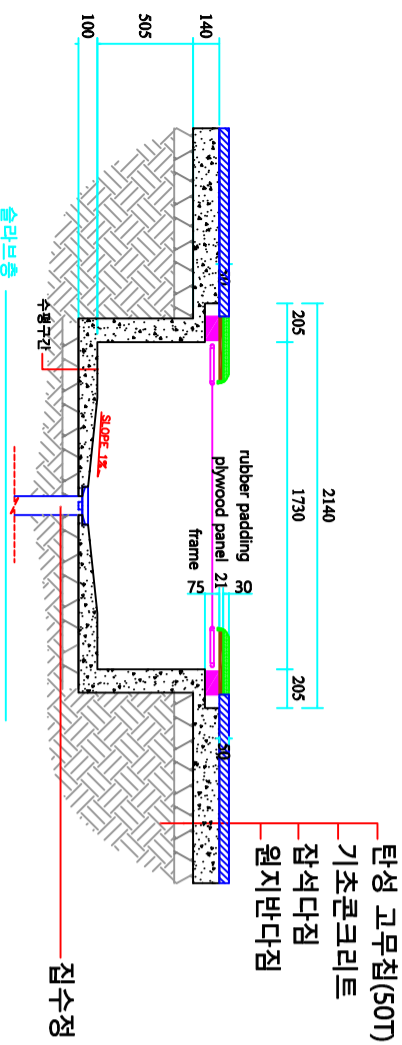

— safety area (권장사항)
 — 기초컷팅라인
 — 트림폴린 포레인
 — 점핑베드(철심내장 섬유벨트)

⑤ 이 미 지
 SCALE : NONE

① 평 면 도
 SCALE : 1/40

② 정 면 도
 SCALE : 1/40

④ 시 공 상 세 도
 SCALE : 1/40

③ 측 면 도
 SCALE : 1/40