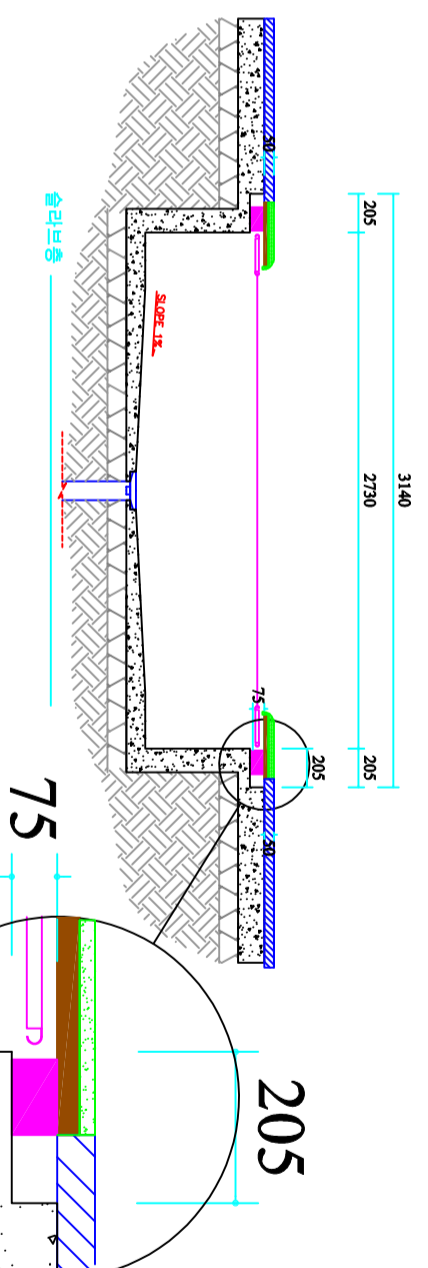

— safety area (권장사항)
 — 기초컷팅라인
 — 트림폴린 포레인
 — 점핑베드(철심내장 섬유벨트)

⑤ 이 미 지
 SCALE : NONE

① 평 면 도
 SCALE : 1/40

② 정 면 도
 SCALE : 1/40

④ 시 공 상 세 도
 SCALE : 1/40

③ 측 면 도
 SCALE : 1/40