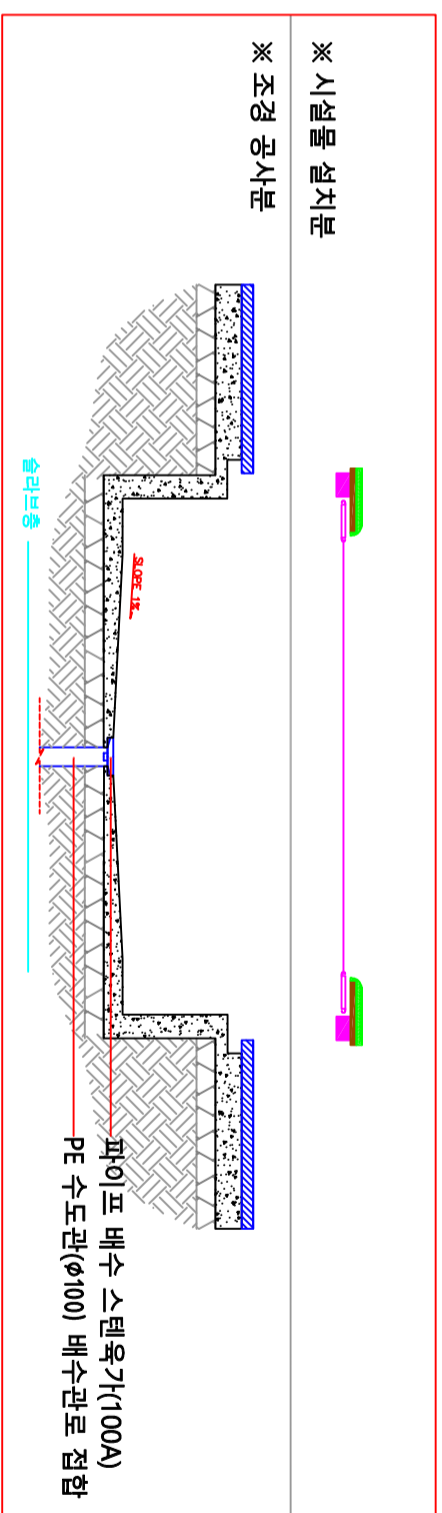

— safety area (권장사항)
 — 기초컷팅라인
 — 트림폴린 포레인
 — 점핑베드(철심내장 섬유벨트)

⑤ 이 미 지
 SCALE : NONE

① 평 면 도
 SCALE : 1/40

② 정 면 도
 SCALE : 1/40

④ 시 공 상 세 도
 SCALE : 1/40

③ 측 면 도
 SCALE : 1/40